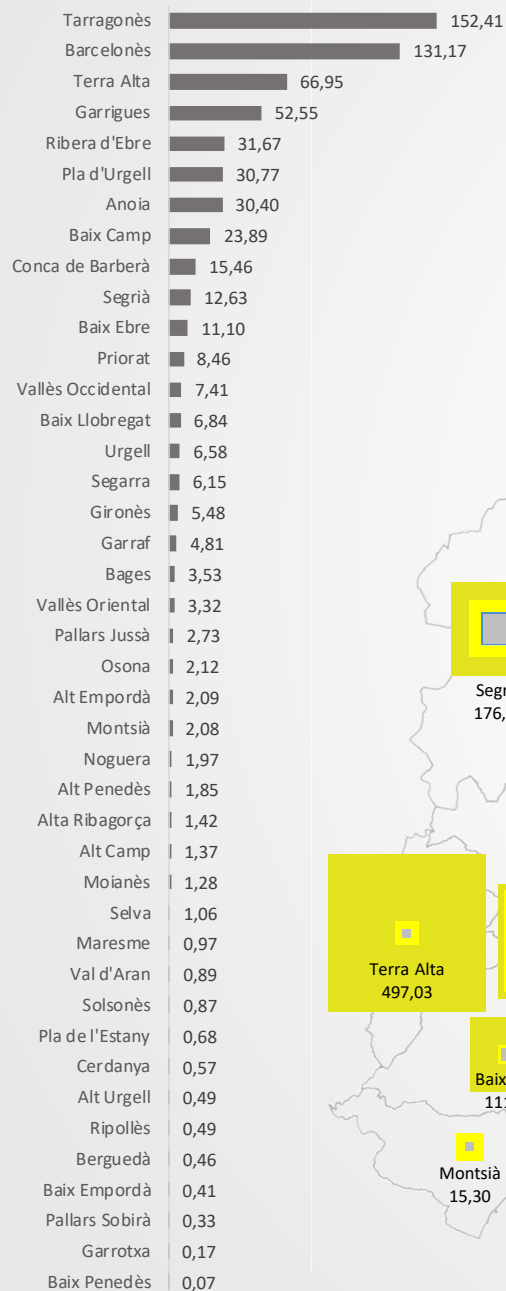

Superfície ocupada per les instal·lacions energètiques a Catalunya

Hectàrees segons tipus d'instal·lació per comarca 2020*

Metres quadrats d'instal·lacions energètiques per hectàrea

Hectàrees ocupades segons tipus d'instal·lació